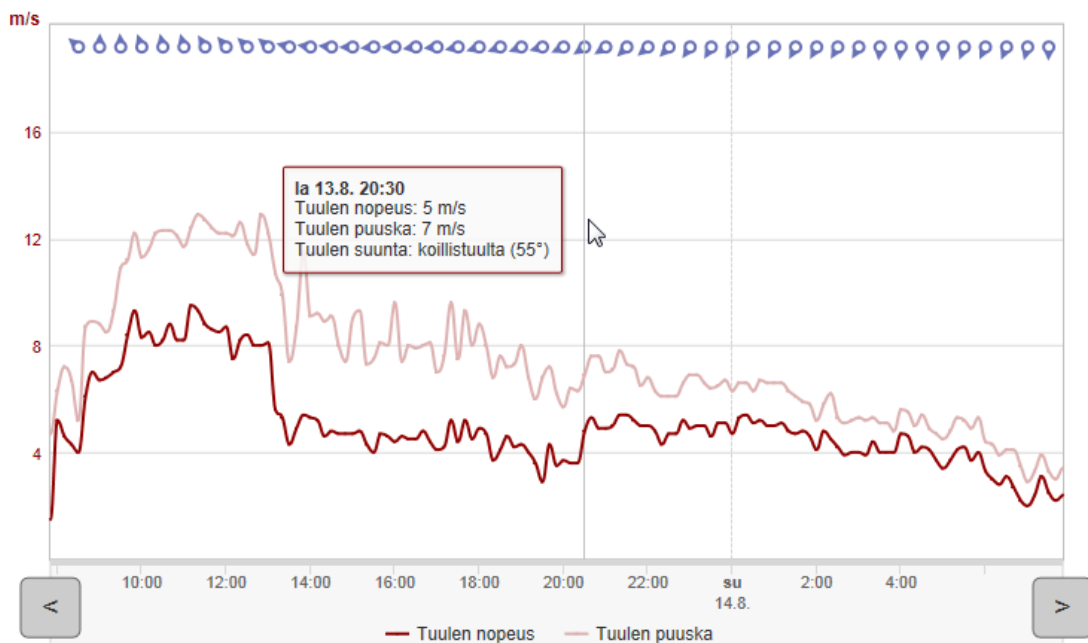

Vene	Kippari	Miehistö	Seura	Lys	Lähtö	Maali	Purjehdittu aika	Laskettu aika	Ero voittajaan
Josefina	Tiina Hansen	Carl Hansen, Marko Alatalo	KePS	1,28	21:00:00	22:36:53	1:36:53	2:04:01	
Tuulia	Jarmo Lahti	Pertti Reinikainen, Mika Pihlajaniemi	TVS	1,13	21:00:00	23:02:15	2:02:15	2:18:09	0:14:08
Justine	Erkki Puuperä	Jarkko Uurasmaa, Prjo Karvonen, Miska Linke	KePS	1,03	21:00:00	23:19:23	2:19:23	2:23:34	0:19:33
Jo-line	Janne Jylkkä	Marko Korkeamäki	KTPS	1,09	21:00:00	23:18:38	2:18:38	2:31:07	0:27:06
Popcorn	Antti Valta	Antti Ponkala, Kari Rantamaa, Miitra Suhonen	KePS	1,09	21:00:00	23:19:05	2:19:05	2:31:36	0:27:35
Gotten	Mika Ahonen	Virpi Ahonen	KePS	1,06	21:00:00	23:28:12	2:28:12	2:37:06	0:33:05

Sää **Tuuli** Kosteus Paine Näkyvyys ja pilvisuus Vuorokausiarvot

Reitti: luotsiaseman vihreälle ja takaisin.